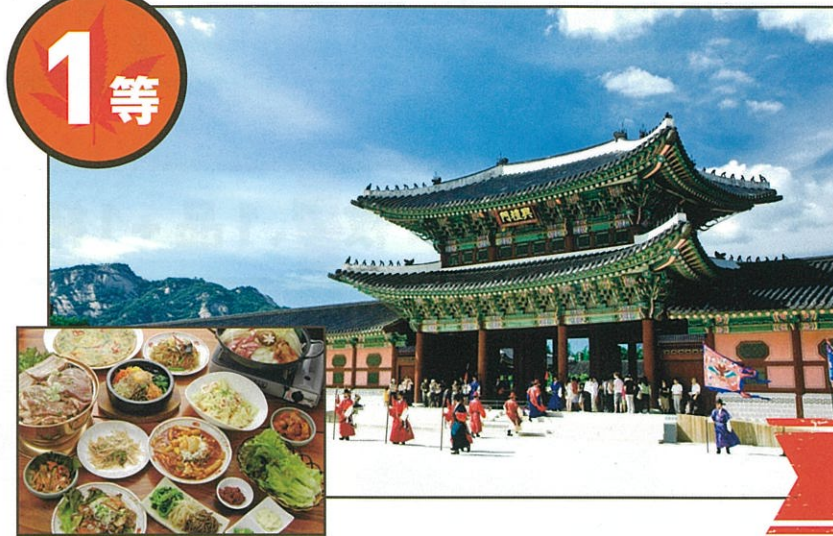

スタンプラリーの賞品紹介

スタンプ3つでガラボン!
奮ってご参加ください。

1等