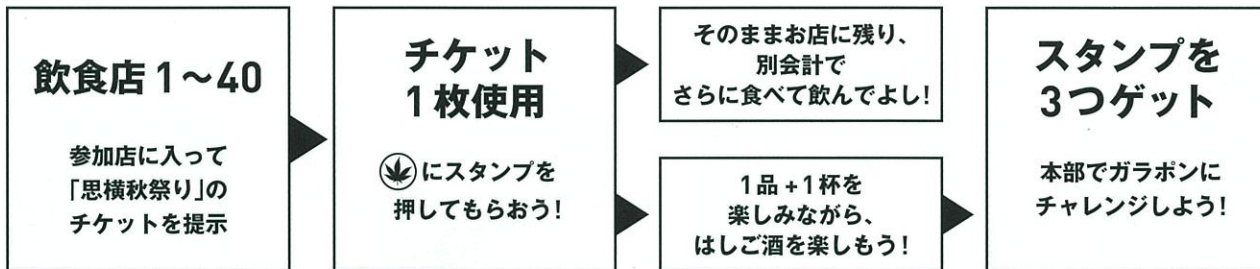

イベントの楽しみ方

飲食店以外A~Eでは、1000円以上のお会計で🍃にスタンプ1個!

※Dカネソたばこ店は、タバコ2箱でスタンプ1個。

思横秋祭りのご注意

- ■参加店に入って、必ずチケットを提示してください。
- ■スタンプは1店舗につき1個です。
- ■「思横秋祭り」用の席数には限りがあります。混雑時にはお待ちいただくか、入店をお断りする場合があります。
- ■より多くの方が利用できるよう、席は譲り合いをお願いします。
- ■「思横秋祭り」限定セットメニューはなくなり次第、代替商品または終了となります。
- ■他のメニューを追加注文される場合は、追加分の正規料金を別途ご請求します。
- ■「思横秋祭り」運営本部は「但馬屋珈琲店」の斜め向かい(MAPの★)に設置します。
- ※雨天時には場所が変更になることがあります。
- ※スタンプラリーのガラボン会場は運営本部にあります。
- ■スタンプラリーのガラボン時間は17時~23時となります。
- ■スタンプラリー用パンフレットの紛失は、再発行いたしません。紛失前までに集めたスタンプは無効となりますのでご注意ください。

未成年飲酒・飲酒運転、妊娠中や授乳期の飲酒はやめましょう。お酒は楽しく適量で。マナーを守ってお楽しみください。